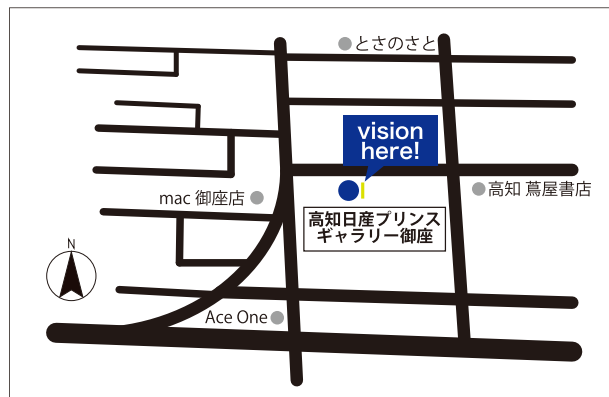

# プリンス ビジョン

ご案内

2023年8月 START

01 蔦屋書店エリアからの視認性抜群!

※参考【来館者数データ】平日:3,500名/日・土日祝:6,500名/日

02 高知市内で流動人口の多いエリア

## ビジョン仕様

放映時間	9:00~20:00 (11時間/1日)
画面サイズ	260インチ (W5,760×H3,200mm)
放映回数	1日あたり110回・1ヶ月あたり3,300回
設置場所	高知市南御座8-14 (ギャラリー御座東壁面)

※音声につきましてはありません。

※上記放映回数は長期契約プランご契約者様の最低放映保証本数です。

管理運営会社